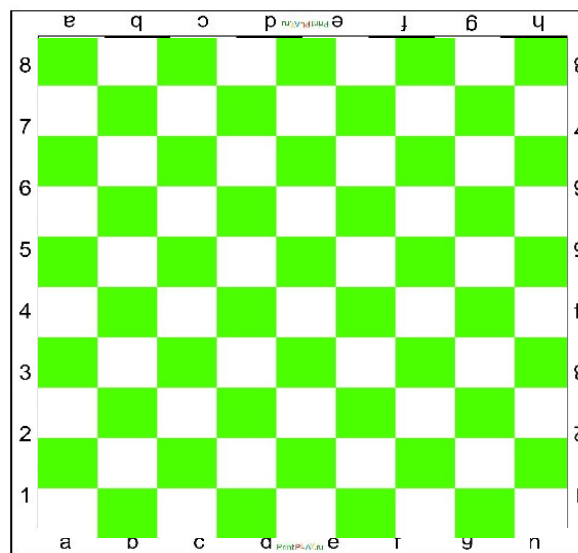

ВИКТОРИНА «ШАШКИ»

*Инструктор ФК:
Скорикова А.Л.*

4 лишний

Какой формы шашечная доска?

Какого цвета клетки поля при игре в шахматах?

Что не нужно для игры в шашки?