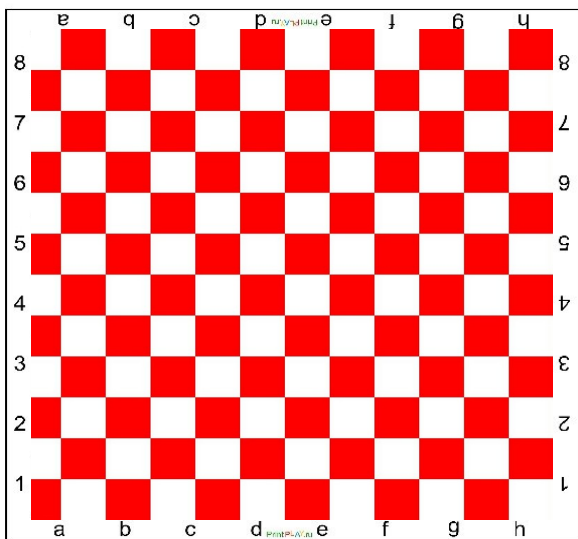

ВИКТОРИНА «ШАШКИ»

*Инструктор ФК:
Скорикова А.Л.*

4 лишний

Какой формы шашечная доска?

Какого цвета клетки поля при игре в шахматах?

Что не нужно для игры в шашки?