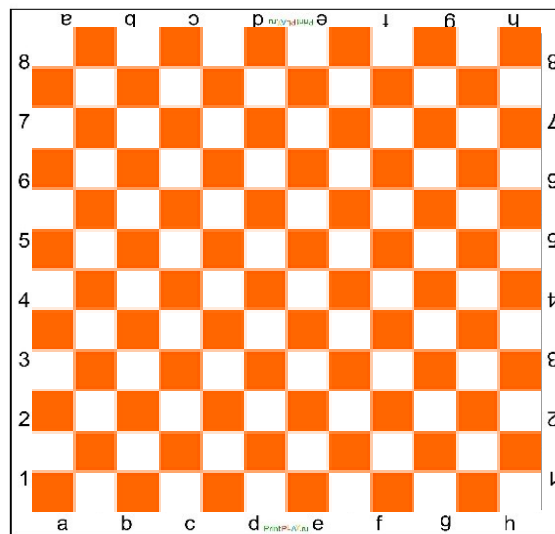

ВИКТОРИНА «ШАШКИ»

*Инструктор ФК:
Скорикова А.Л.*

4 лишний

Какой формы шашечная доска?

Какого цвета клетки поля при игре в шахматах?

Что не нужно для игры в шашки?